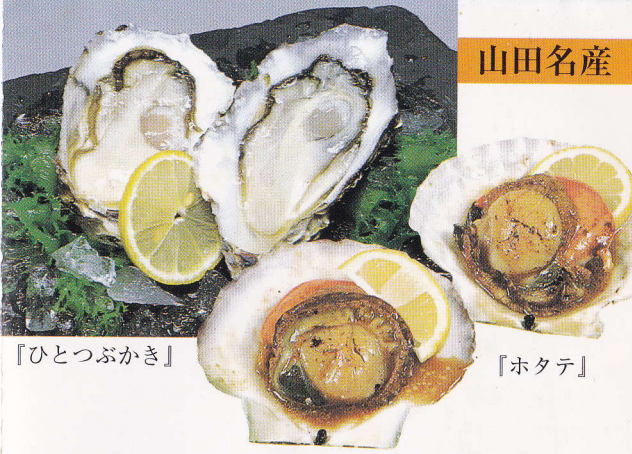

山田名産

旬の味覚を味わおう。

【ひとつぶかき】

【ホタテ】

施設

- 【個室】 20室
- 【共同部屋】 2室
- 【大広間(宴会場)】 1室
- 【その他】 食堂・売店

【三陸海岸】

光山温泉